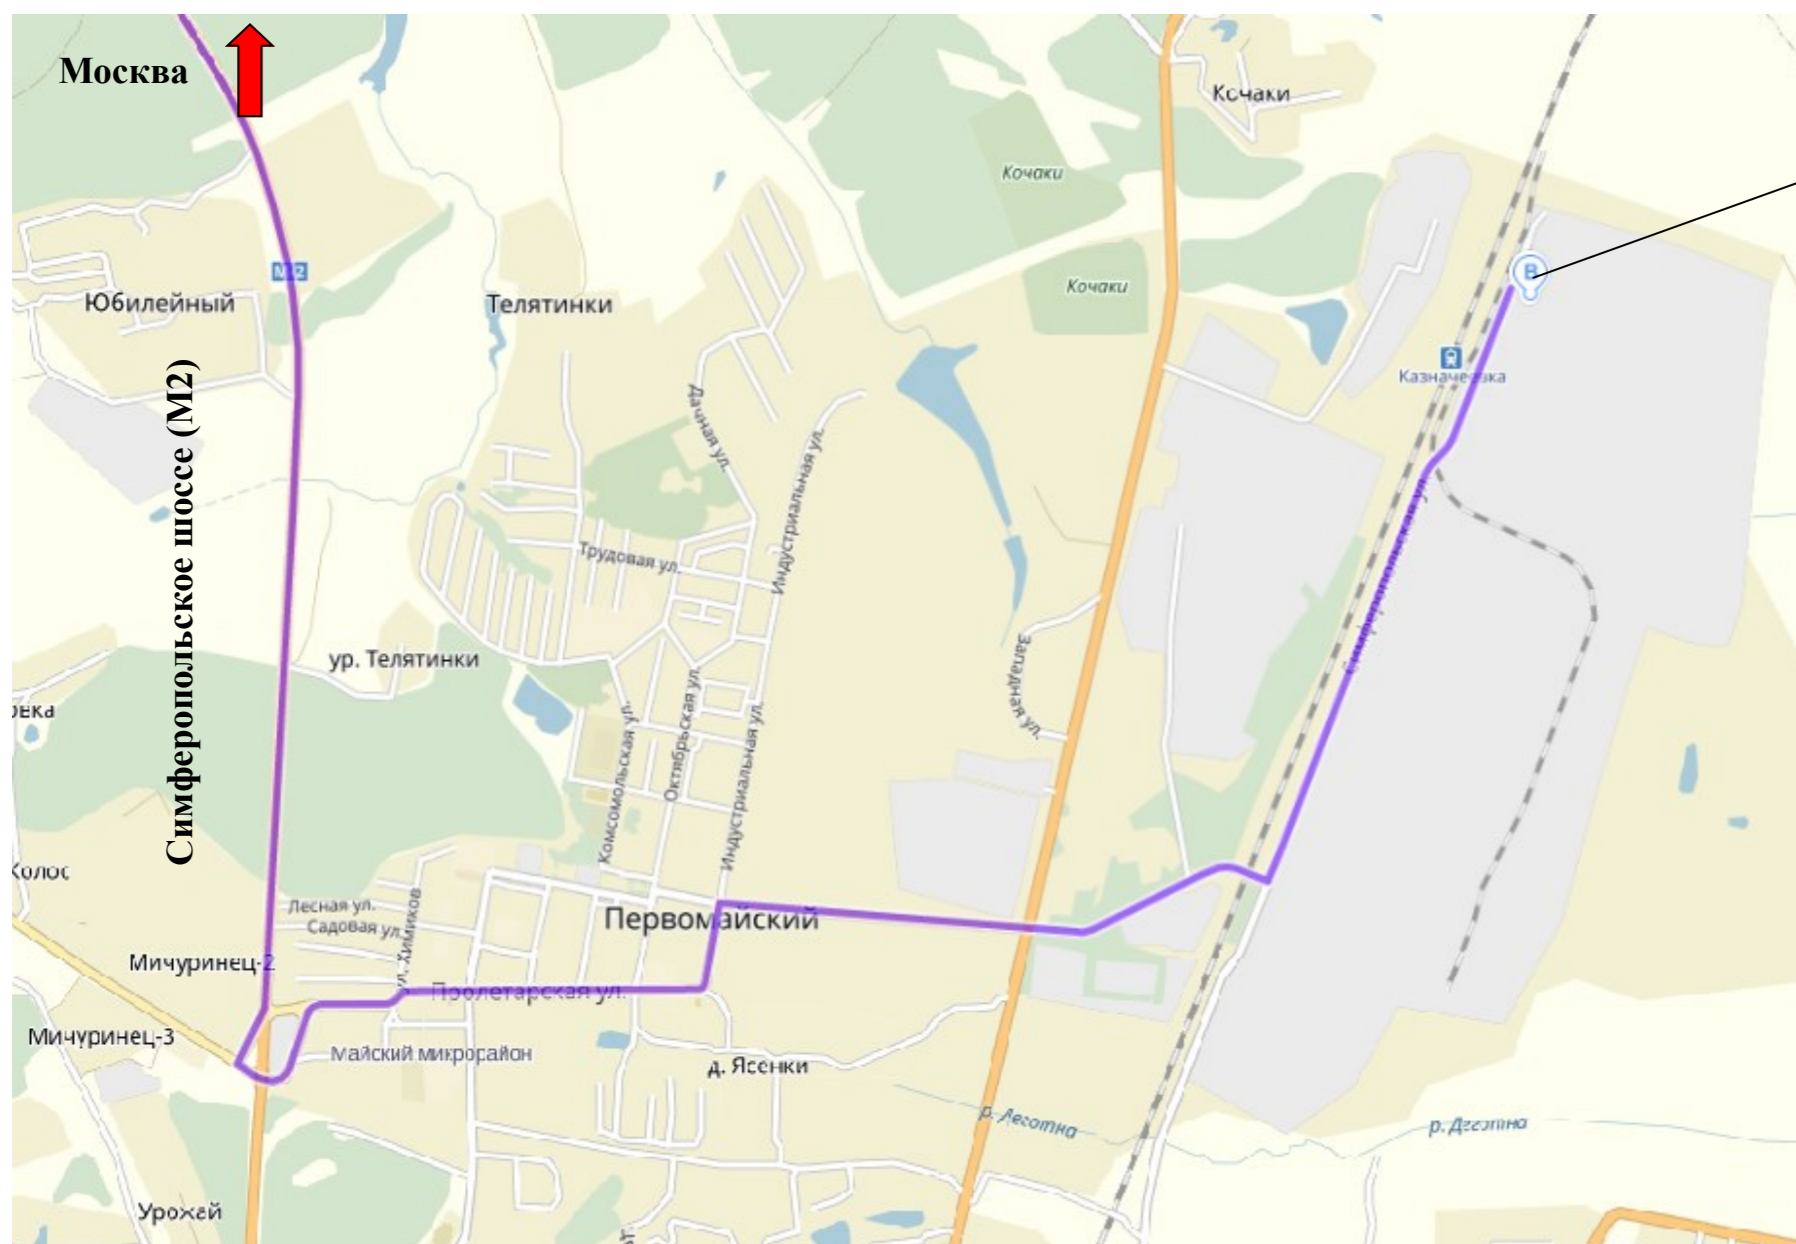

СХЕМА ПРОЕЗДА

Адрес	Координаты GPS
Симферопольская ул., д. 3, р.п. Первомайский, Щекинский район, Тульская область.	Широта: 54.056749 Долгота: 37.550592

Контакты
+7(910) 703-57-60 Подольская Ирина Александровна

Синие ворота