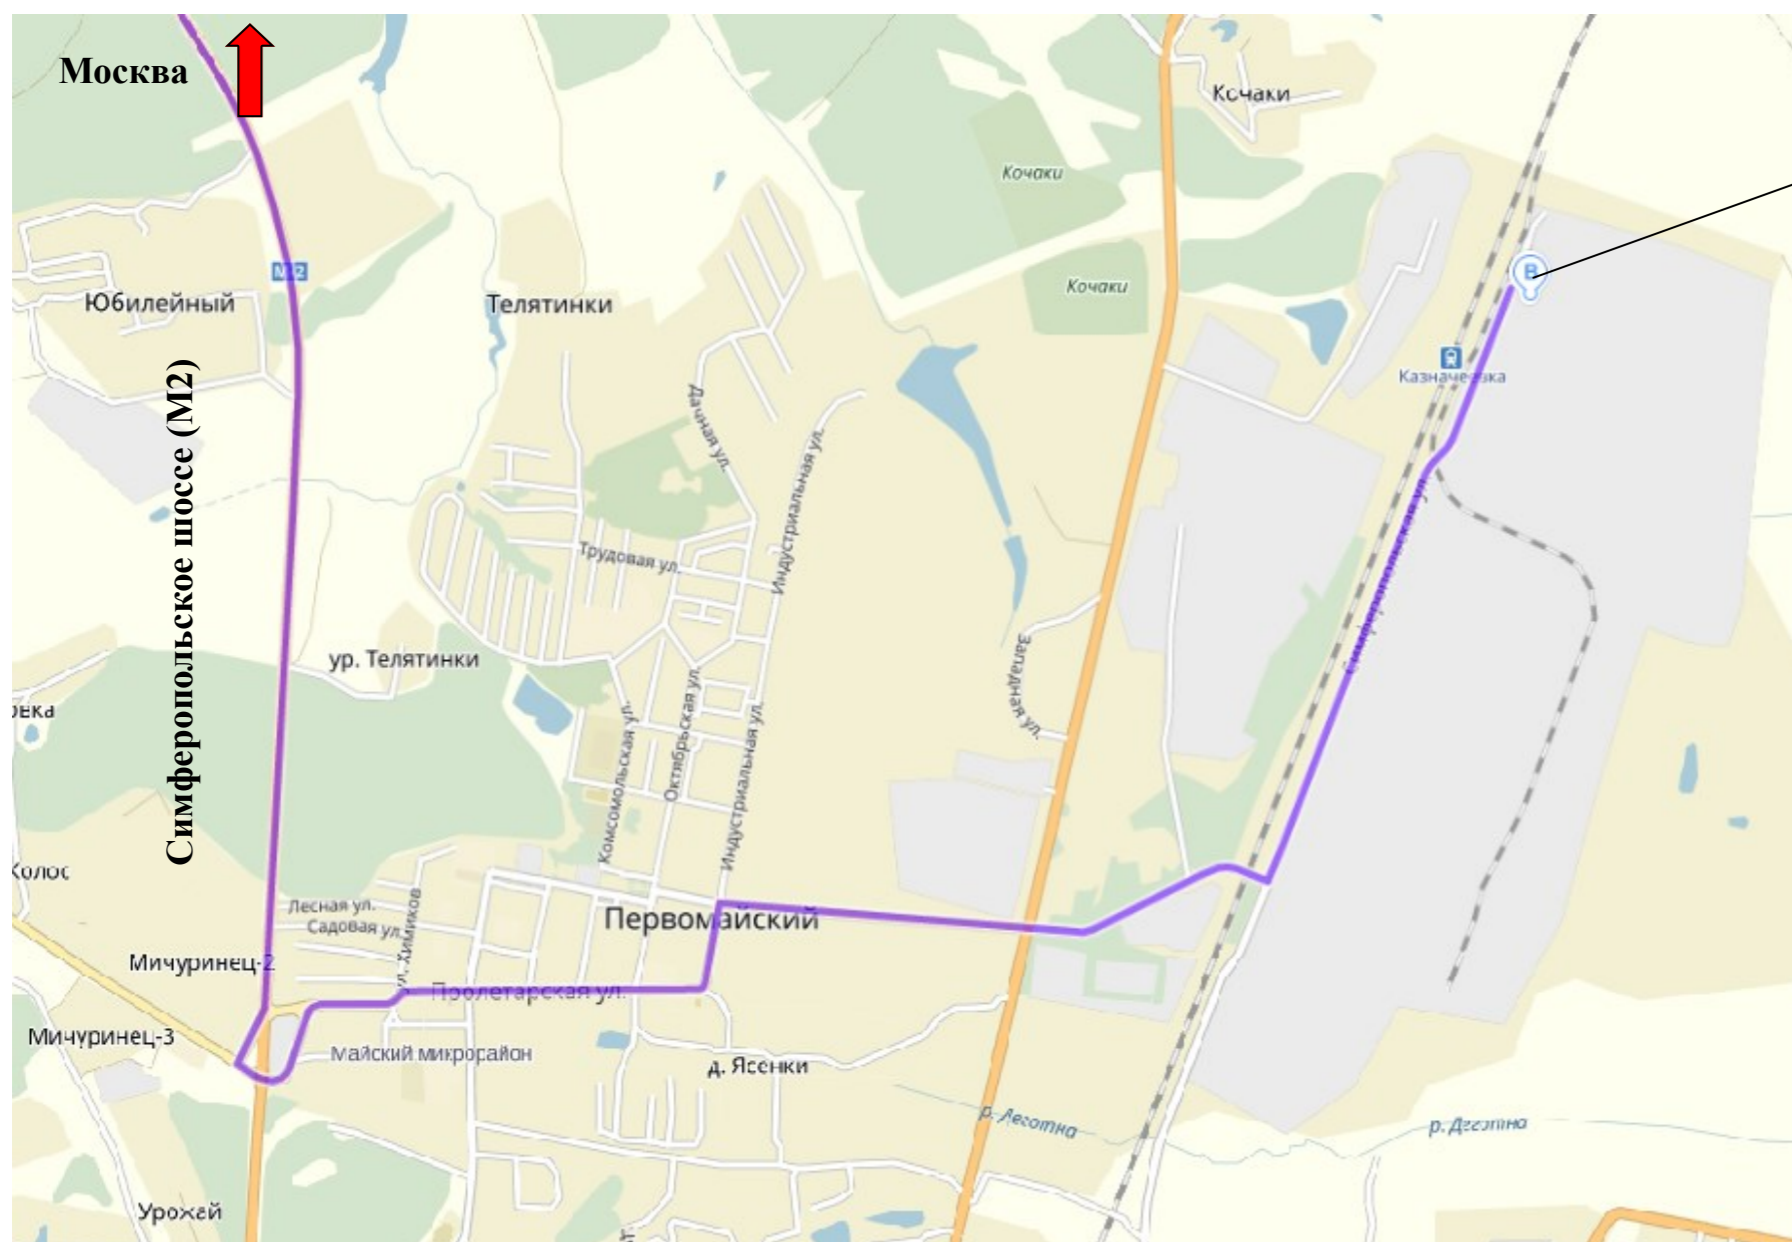

СХЕМА ПРОЕЗДА

Адрес	Координаты GPS
Симферопольская ул., д. 7, р.п. Первомайский, Щекинский район, Тульская область.	Широта: 54.056749 Долгота: 37.550592

Контакты
+7(910) 703-57-60 Подольская Ирина Александровна